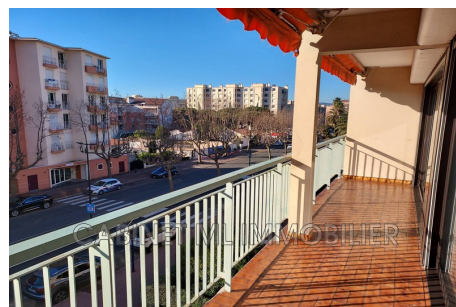

Cabinet "ML IMMOBILIER"

Deux Agences : 17 rue du Littoral 83600 Fréjus / Résidence Le Surcouf 83380 Les Issambres

Siège social : 17 rue du littoral 83600 Fréjus

Adresse Mail : mlimmo@orange.fr Tel : 04.98.13.10.09 Site Web : www.mlimmobilier.com

Carte professionnelle N° - CPI 8303 2019 000 039 332

SIRET 499 045 714 - Garantie financière : C.E.G.I.