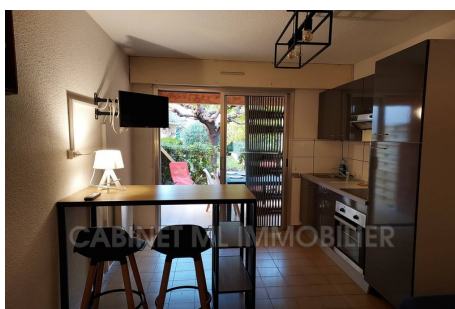

Cabinet "ML IMMOBILIER"

Deux Agences : 17 rue du Littoral 83600 Fréjus / Résidence Le Surcouf 83380 Les Issambres

Siège social : 17 rue du littoral 83600 Fréjus

Adresse Mail : mlimmo@orange.fr Tel : 04.98.13.10.09 Site Web : www.mlimmobilier.com

Carte professionnelle N° - CPI 8303 2019 000 039 332

SIRET 499 045 714 - Garantie financière : C.E.G.I.