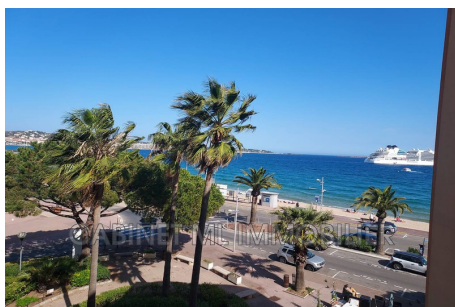

Cabinet "ML IMMOBILIER"

Deux Agences : 17 rue du Littoral 83600 Fréjus / Résidence Le Surcouf 83380 Les Issambres

Siège social : 17 rue du littoral 83600 Fréjus

Adresse Mail : mlimmo@orange.fr Tel : 04.98.13.10.09 Site Web : www.mlimmobilier.com

Carte professionnelle N° - CPI 8303 2019 000 039 332

SIRET 499 045 714 - Garantie financière : C.E.G.I.